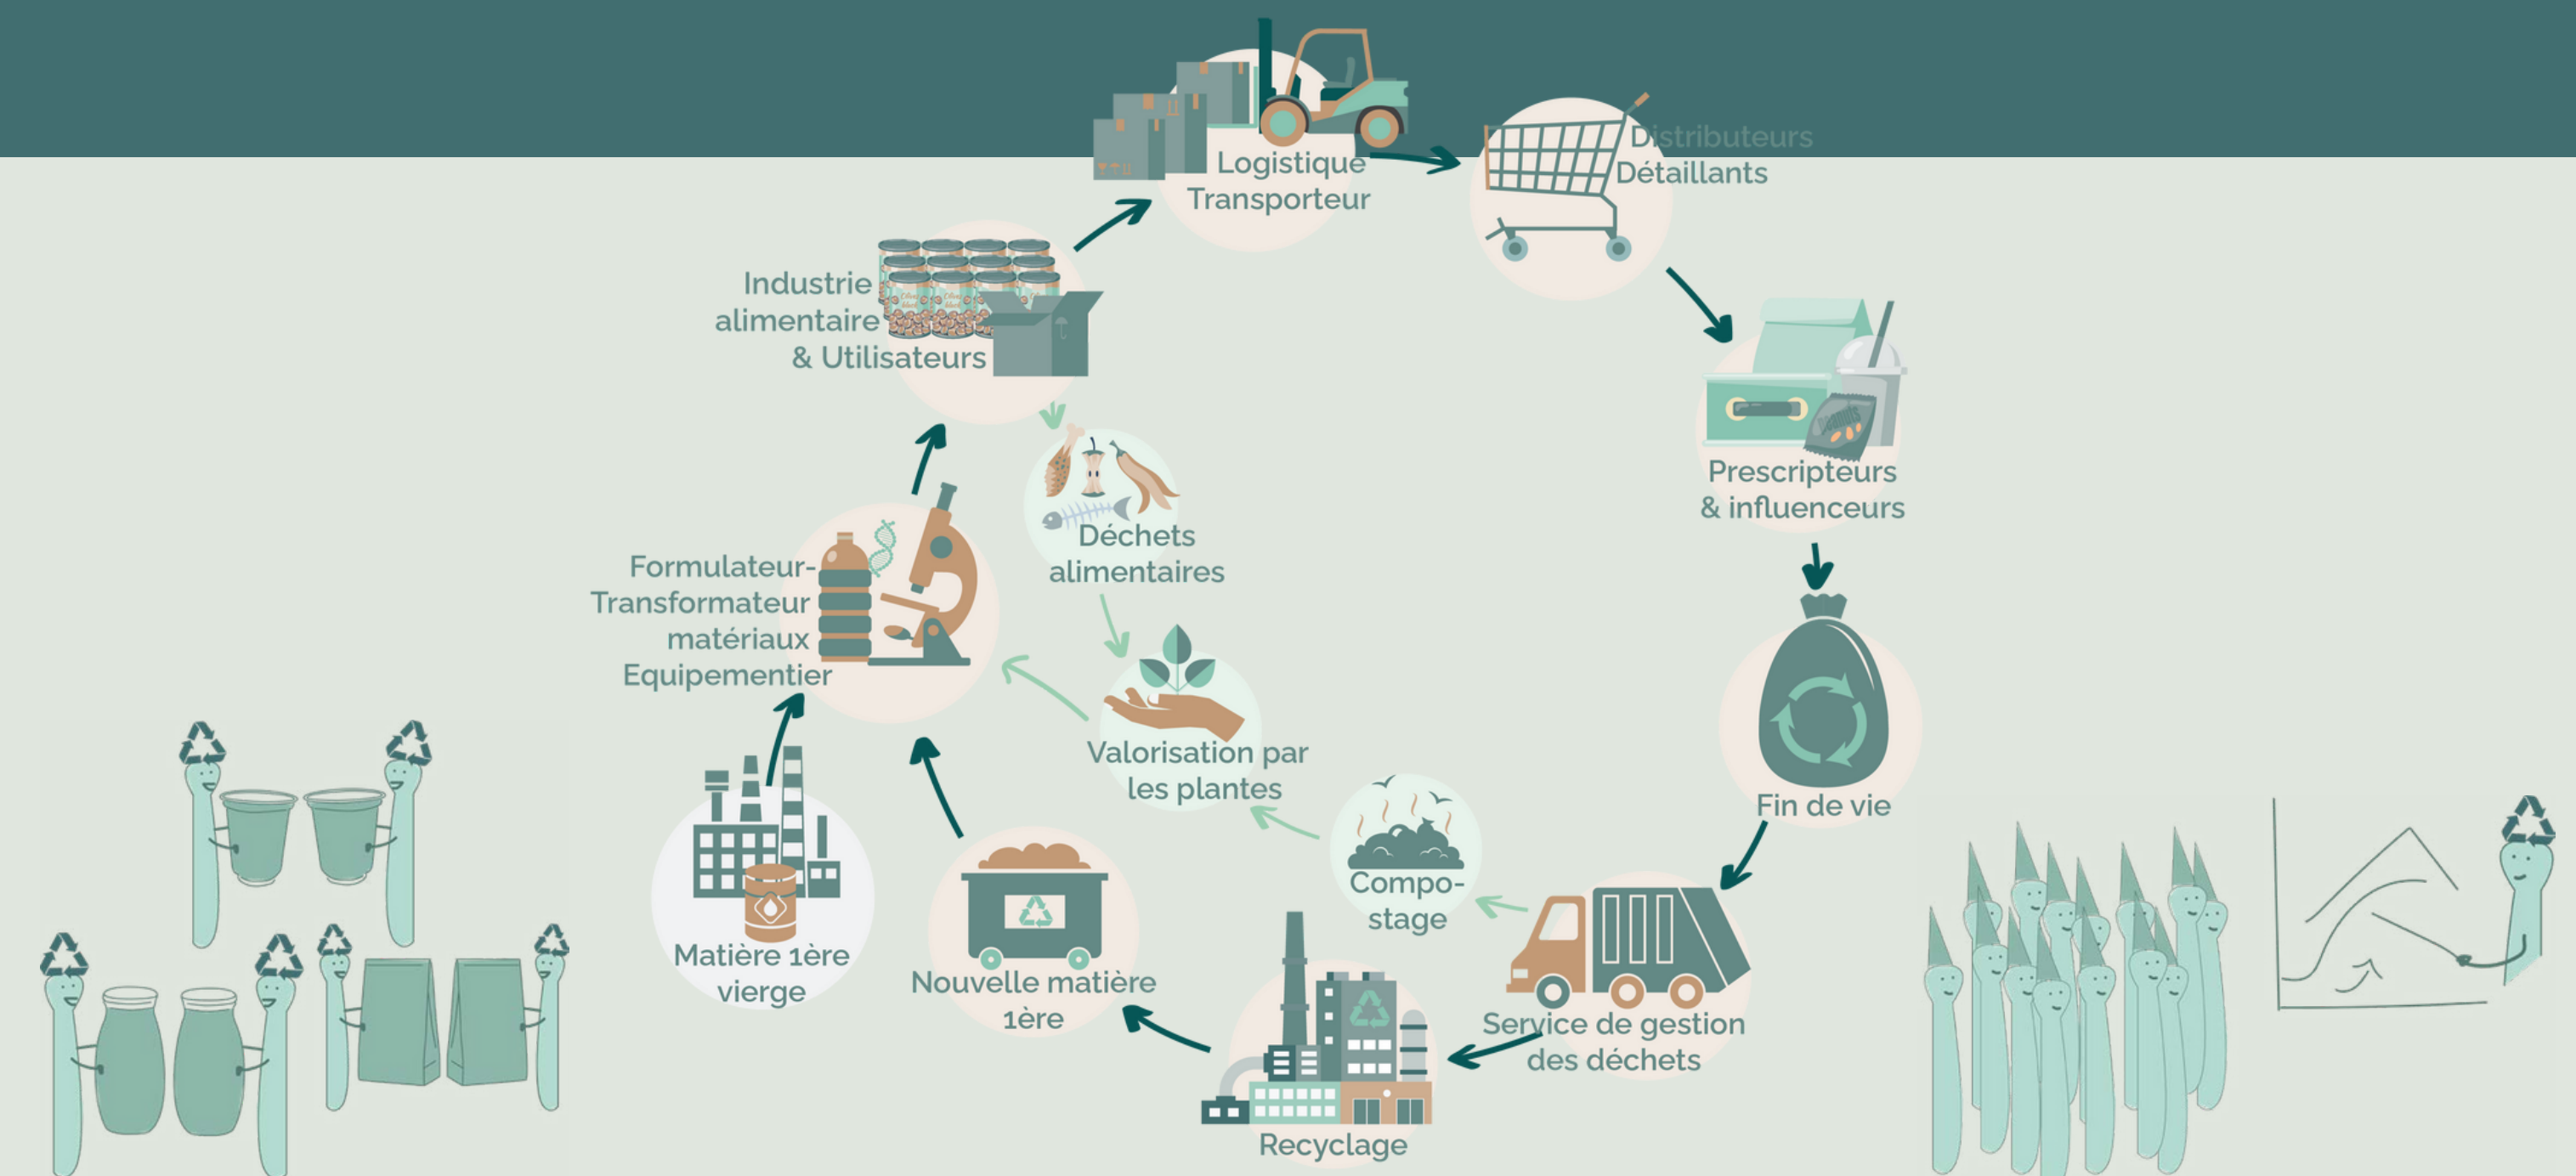

Co-construisons responsable la filière Emballage

Face à la nécessité de diminuer
son impact environnemental

Co-concevoir

des solutions d'emballage
alimentaire à moindre
empreinte environnementale.

Co-dessiner

les résultats et avancées dans
un esprit de science ouverte.

Notre ambition

1

Comprendre

Pour fluidifier le cycle de vie
des emballages
en contextes variés

2

Agir

Pour contribuer à l'éco-conception
des biens de consommation

Premières pistes de travail scientifique

**Analyser
l'existant**

tester et valider
les modes de
valorisation
organique des
emballages

**Réduire les
emballages**

par le réemploi
dans le cadre
des circuits
logistiques

Éco-concevoir

des alternatives
aux emballages
non recyclables

**Réduire
les déchets**

non recyclables à travers
un tri optimisé des
biodéchets
et des déchets
d'emballage

AgroParisTech

Fondation
AgroParisTech